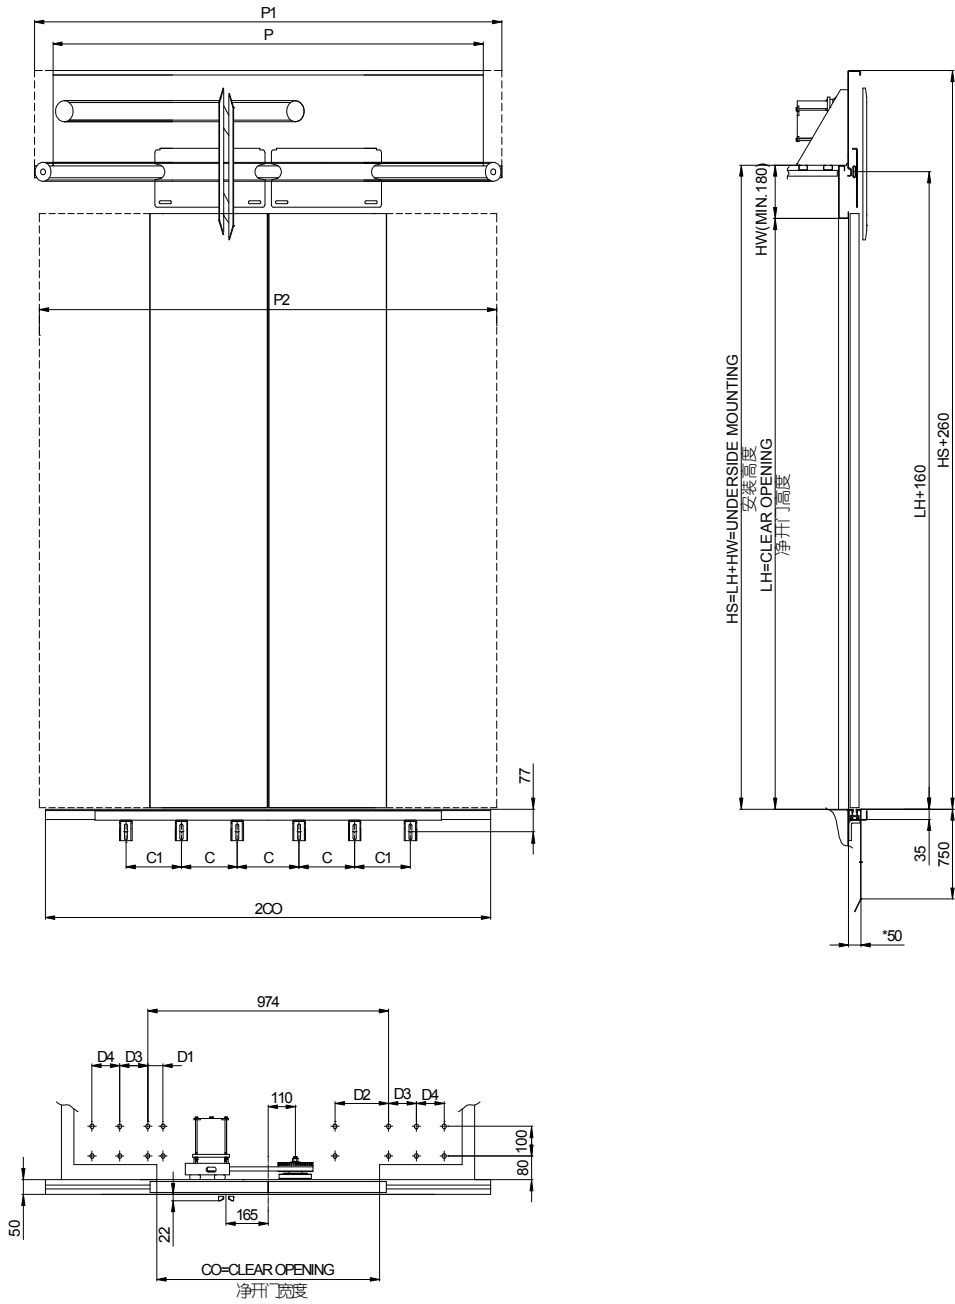

GDB 2CC 轿门 (地坎宽度=50MM)
Car Doors Series GDB 2CC (Sill Width=50MM)

CO	500	550	600	650	700	750	800	850	900	950	1000	1050	1100	1150	1200	1250	1300	1350	1400	1450	1500	1550	1600	1650	1700	1750	1800
C	250	250	250	250	250	250	400	400	400	400	400	400	550	550	550	550	550	550	550	542	552	562	409	416	423	430	437
C1	/	/	/	/	/	/	/	/	/	/	/	/	/	/	/	/	/	/	/	/	/	/	409	416	423	430	437
D1	/	/	62	62	62	62	62	62	62	62	/	/	/	/	/	/	/	/	/	/	/	/	/	/	/	/	/
D2	/	/	217	217	217	217	217	217	217	217	/	/	/	/	/	/	/	/	/	/	/	/	/	/	/	/	/
D3	/	/	/	/	/	/	/	/	/	/	225	225	225	225	225	225	225	225	225	225	225	225	225	225	225	225	225
D4	/	/	/	/	/	/	/	/	/	/	/	/	163	163	163	163	163	163	163	/	/	/	/	/	/	/	/
P	1140	1190	1290	1390	1390	1540	1540	1540	1740	1740	1740	1740	1930	1930	2090	2540	2590	2640	2690	2960	3010	3060	3110	3160	3210	3260	3630
P1	1010	1140	1290	1290	1390	1560	1660	1710	1890	1940	1990	2040	2090	2140	2440	2540	2590	2640	2690	2960	3010	3060	3110	3160	3210	3260	3630
P2	1050	1150	1250	1350	1450	1550	1650	1750	1850	1950	2050	2150	2250	2350	2450	2550	2650	2750	2850	2950	3050	3150	3250	3350	3450	3550	3650