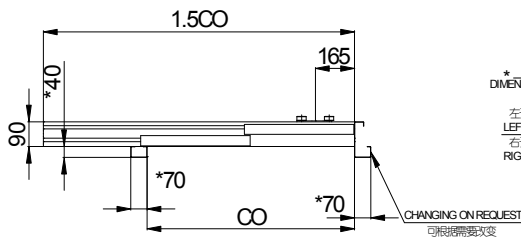

GDB 2LS 层门 (地坎宽度=90MM)  
Landing Doors Series GDB 2LS (Sill Width=90MM)

\* 尺寸可根据需要改变  
DIMENSIONS ARE CHANGEABLE ON REQUEST  
左开门 如图所示  
LEFT HAND AS DRAWN  
右开门 对称制作  
RIGHT HAND SYMMETRICALLY OPPOSITE

CO	500	550	600	650	700	750	800	850	900	950	1000	1050	1100	1150	1200	1250	1300	1350	1400	1450	1500	1550	1600	1650	1700	1750	1800
P	840	840	1000	1000	1000	1000	1000	1000	1450	1450	1450	1450	1450	1450	1900	1950	2020	2120	2170	2320	2370	2470	2520	2620	2670	2770	2820
P1	875	935	1000	1050	1135	1235	1285	1335	1450	1500	1595	1645	1720	1820	1900	1950	2020	2120	2170	2320	2370	2470	2520	2620	2670	2770	2820
P2	850	925	1000	1075	1150	1225	1300	1375	1450	1525	1600	1675	1750	1825	1900	1975	2050	2125	2200	2275	2350	2425	2500	2575	2650	2725	2800
D1	250	275	300	325	350	375	400	425	450	475	500	525	550	575	600	625	650	675	700	550	550	550	550	550	550	550	600
D2	250	275	300	325	350	375	400	425	450	475	500	525	550	575	600	625	650	675	700	550	550	550	550	550	550	550	600
D3	/	/	/	/	/	/	/	/	/	/	/	/	/	/	/	/	/	/	/	450	450	450	600	600	600	600	600
D4	/	/	/	/	/	/	/	/	/	/	/	225	225	225	225	225	225	225	225	225	225	225	225	225	225	225	225