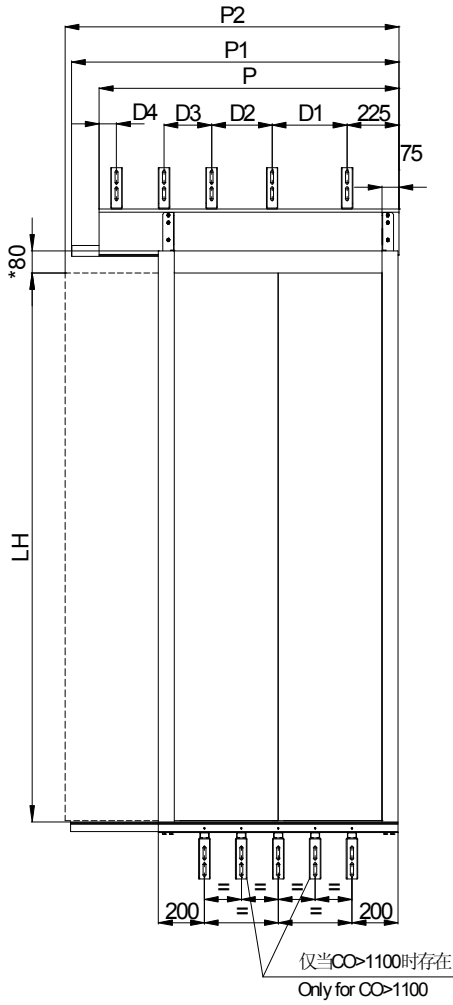

GDB 2LS 层门 (地坎宽度=90MM)  
Landing Doors Series GDB 2LS (Sill Width=90MM)

\* 尺寸可根据需要改变  
DIMENSIONS ARE CHANGEABLE ON REQUEST  
左开门 如图所示  
LEFT HAND AS DRAWN  
右开门 对称制作  
RIGHT HAND SYMMETRICALLY OPPOSITE

CO	500	550	600	650	700	750	800	850	900	950	1000	1050	1100	1150	1200	1250	1300	1350	1400	1450	1500	1550	1600	1650	1700	1750	1800
P	840	840	1000	1000	1000	1000	1000	1000	1450	1450	1450	1450	1450	1450	1900	1950	2020	2120	2170	2320	2370	2470	2520	2620	2670	2770	2820
P1	875	935	1000	1050	1135	1235	1285	1335	1450	1500	1595	1645	1720	1820	1900	1950	2020	2120	2170	2320	2370	2470	2520	2620	2670	2770	2820
P2	850	925	1000	1075	1150	1225	1300	1375	1450	1525	1600	1675	1750	1825	1900	1975	2050	2125	2200	2275	2350	2425	2500	2575	2650	2725	2800
D1	250	275	300	325	350	375	400	425	450	475	500	525	550	575	600	625	650	675	700	550	550	550	550	550	550	550	600
D2	250	275	300	325	350	375	400	425	450	475	500	525	550	575	600	625	650	675	700	550	550	550	550	550	550	550	600
D3	/	/	/	/	/	/	/	/	/	/	/	/	/	/	/	/	/	/	/	450	450	450	600	600	600	600	600
D4	/	/	/	/	/	/	/	/	/	/	/	225	225	225	225	225	225	225	225	225	225	225	225	225	225	225	225