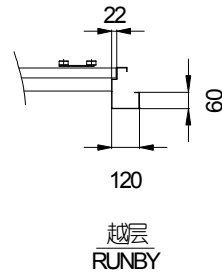

GDB 2LS 层门 (地坎宽度=90MM)  
Landing Doors Series GDB 2LS (Sill Width=90MM)

\* 尺寸可根据需要改变  
DIMENSIONS ARE CHANGEABLE ON REQUEST  
左开门 如图所示  
LEFT HAND AS DRAWN  
右开门 对称制作  
RIGHT HAND SYMMETRICALLY OPPOSITE

CO	500	550	600	650	700	750	800	850	900	950	1000	1050	1100	1150	1200	1250	1300	1350	1400	1450	1500	1550	1600	1650	1700	1750	1800
P	840	840	1000	1000	1000	1000	1000	1000	1450	1450	1450	1450	1450	1450	1900	1950	2020	2120	2170	2320	2370	2470	2520	2620	2670	2770	2820
P1	875	935	1000	1050	1135	1235	1285	1335	1450	1500	1595	1645	1720	1820	1900	1950	2020	2120	2170	2320	2370	2470	2520	2620	2670	2770	2820
P2	850	925	1000	1075	1150	1225	1300	1375	1450	1525	1600	1675	1750	1825	1900	1975	2050	2125	2200	2275	2350	2425	2500	2575	2650	2725	2800
D1	250	275	300	325	350	375	400	425	450	475	500	525	550	575	600	625	650	675	700	550	550	550	550	550	550	550	600
D2	250	275	300	325	350	375	400	425	450	475	500	525	550	575	600	625	650	675	700	550	550	550	550	550	550	550	600
D3	/	/	/	/	/	/	/	/	/	/	/	/	/	/	/	/	/	/	/	450	450	450	600	600	600	600	600
D4	/	/	/	/	/	/	/	/	/	/	/	225	225	225	225	225	225	225	225	225	225	225	225	225	225	225	225