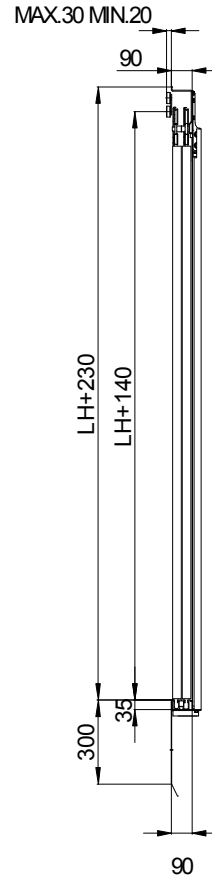

GDB 2LS 层门 (地坎宽度=90MM)  
Landing Doors Series GDB 2LS (Sill Width=90MM)

\* 尺寸可根据需要改变  
DIMENSIONS ARE CHANGEABLE ON REQUEST  
左开门 如图所示  
LEFT HAND AS DRAWN  
右开门 对称制作  
RIGHT HAND SYMMETRICALLY OPPOSITE

CO	500	550	600	650	700	750	800	850	900	950	1000	1050	1100	1150	1200	1250	1300	1350	1400	1450	1500	1550	1600	1650	1700	1750	1800
P	840	840	1000	1000	1000	1000	1000	1000	1450	1450	1450	1450	1450	1450	1900	1950	2020	2120	2170	2320	2370	2470	2520	2620	2670	2770	2820
P1	875	935	1000	1050	1135	1235	1285	1335	1450	1500	1595	1645	1720	1820	1900	1950	2020	2120	2170	2320	2370	2470	2520	2620	2670	2770	2820
P2	850	925	1000	1075	1150	1225	1300	1375	1450	1525	1600	1675	1750	1825	1900	1975	2050	2125	2200	2275	2350	2425	2500	2575	2650	2725	2800
D1	250	275	300	325	350	375	400	425	450	475	500	525	550	575	600	625	650	675	700	550	550	550	550	550	550	550	600
D2	250	275	300	325	350	375	400	425	450	475	500	525	550	575	600	625	650	675	700	550	550	550	550	550	550	550	600
D3	/	/	/	/	/	/	/	/	/	/	/	/	/	/	/	/	/	/	/	450	450	450	600	600	600	600	600
D4	/	/	/	/	/	/	/	/	/	/	/	225	225	225	225	225	225	225	225	225	225	225	225	225	225	225	225