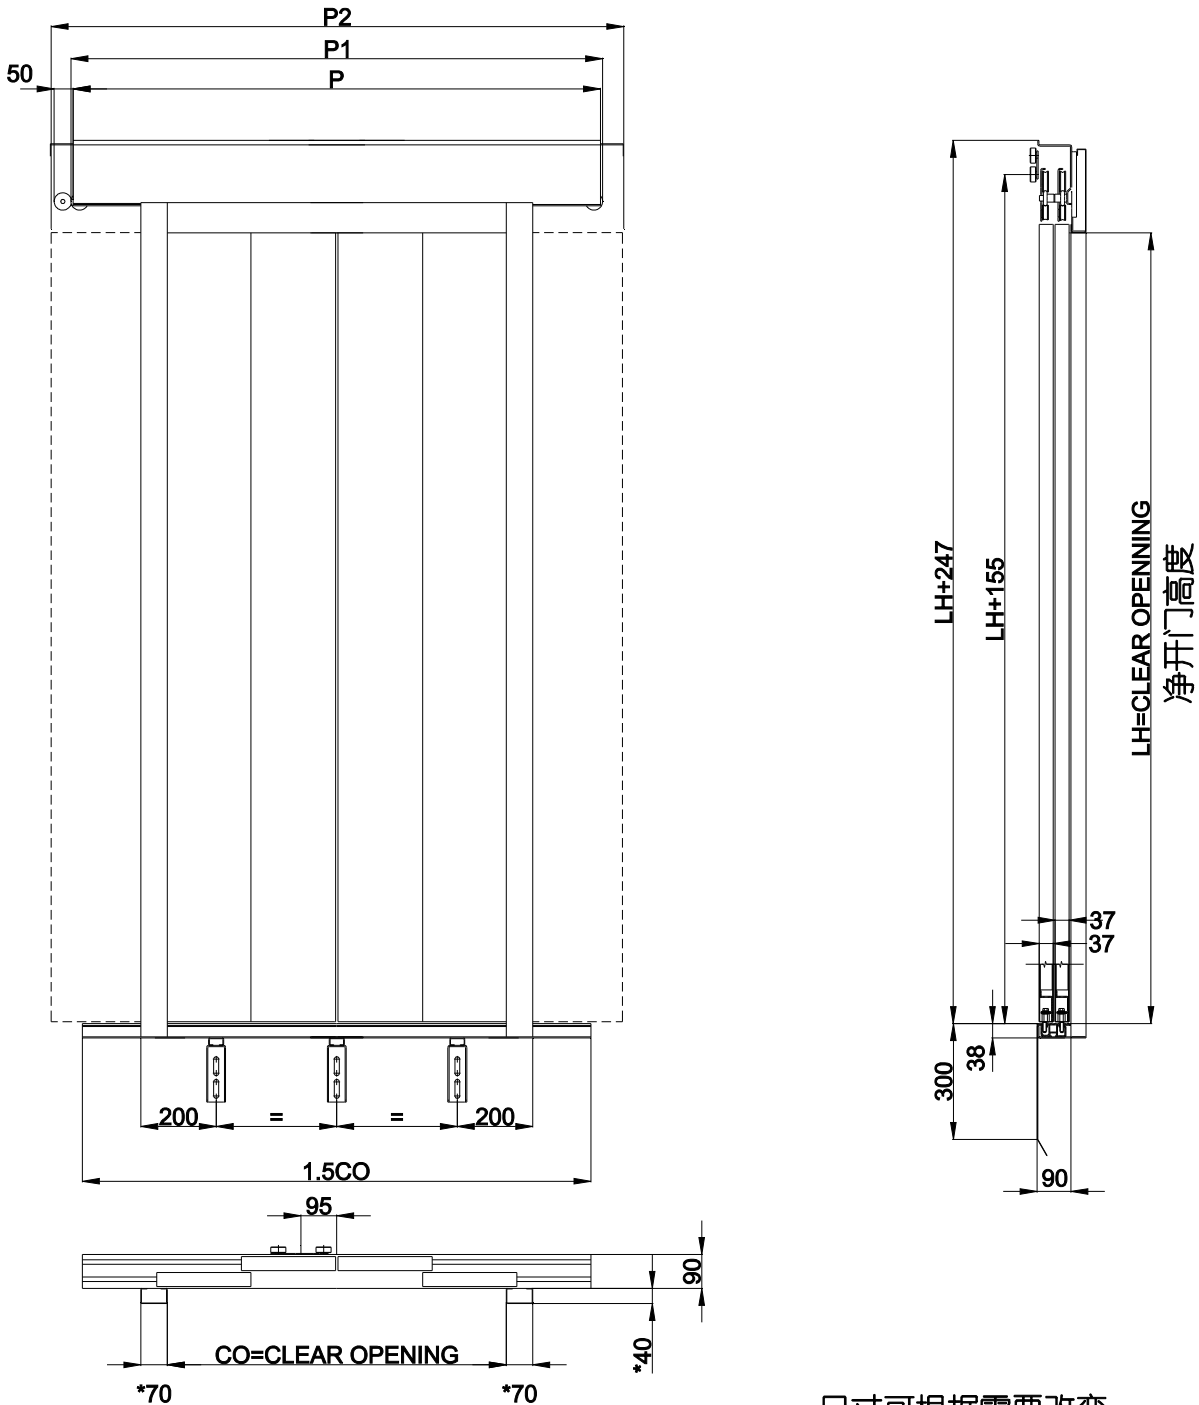

GDB 4LC 层门 (地坎宽度=90MM)  
 Landing Doors Series GDB4LC (Sill Width=90MM)

\* 尺寸可根据需要改变  
 DIMENSIONS ARE CHANGEABLE ON REQUEST

CO	700	750	800	850	900	950	1000	1050	1100	1150
P	1150	1200	1250	1375	1425	1475	1575	1625	1675	1725
P1	1165	1215	1265	1390	1440	1490	1590	1640	1690	1740
P2	1100	1175	1250	1325	1400	1475	1550	1625	1700	1775