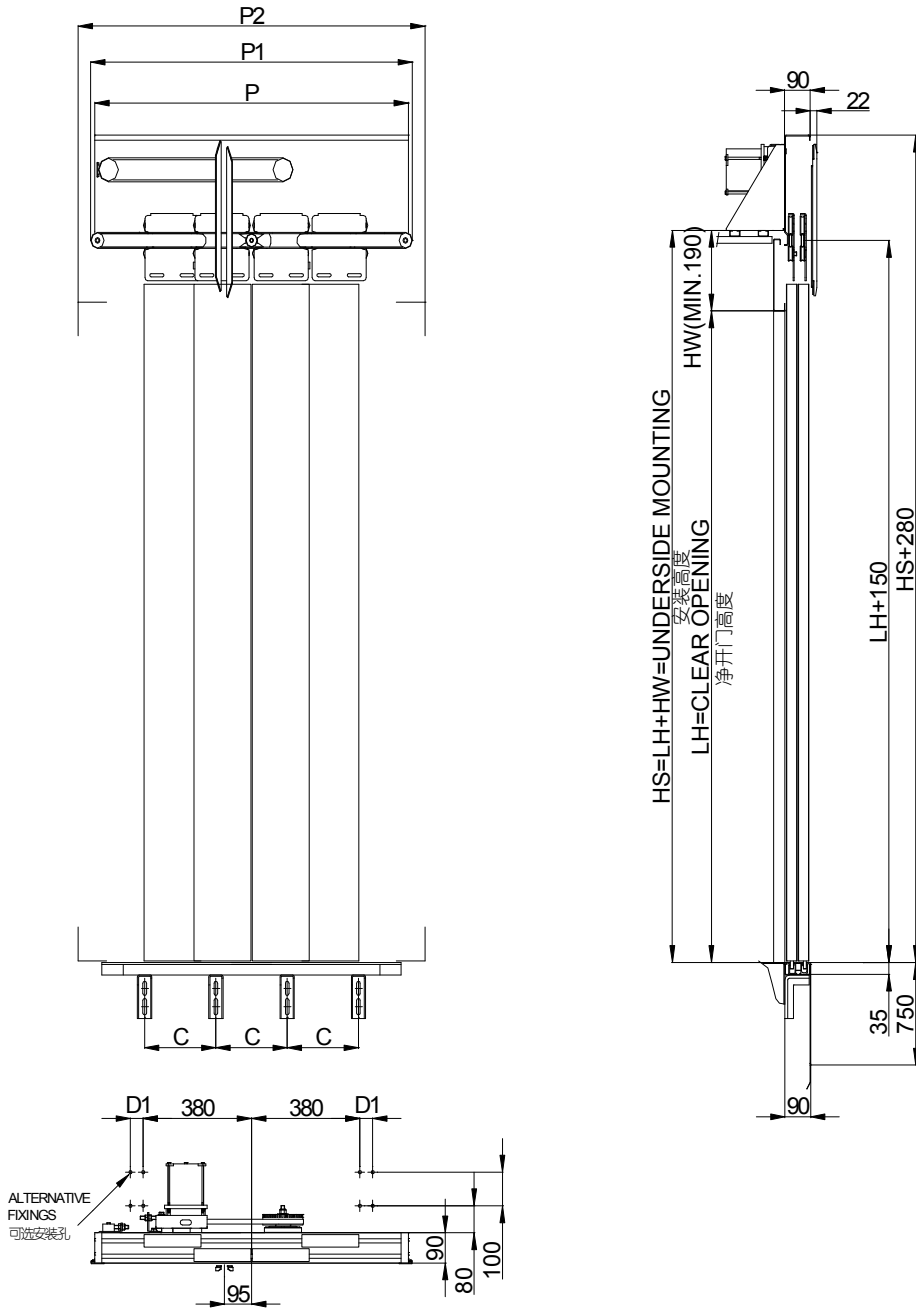

GDB 4CC 轿门 (地坎宽度=90MM)  
 Car Doors Series GDB4CC (Sill Width=90MM)

尺寸可根据需要改变  
 \* DIMENSIONS ARE CHANGEABLE ON REQUEST

CO	700	750	800	850	900	950	1000	1050	1100	1150
C	250	250	250	250	250	400	400	400	400	400
D1	/	/	/	/	/	/	150	150	150	150
P	1100	1150	1200	1340	1390	1440	1600	1650	1720	1770
P1	1125	1175	1225	1365	1415	1465	1625	1675	1745	1795
P2	1100	1175	1250	1325	1400	1475	1550	1625	1700	1775