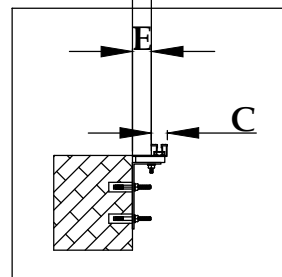

Si. NO	Clear Opening	A	B	C	D	E	F
1	700 mm	2300	940	50	1400	60	110
2	800 mm	2300	1040	50	1600	60	110
3	900 mm	2300	1140	50	1800	60	110
4	1000 mm	2300	1240	50	2000	60	110
5	1100 mm	2300	1340	50	2200	60	110
6	1200 mm	2300	1440	50	2400	60	110

Detail - A