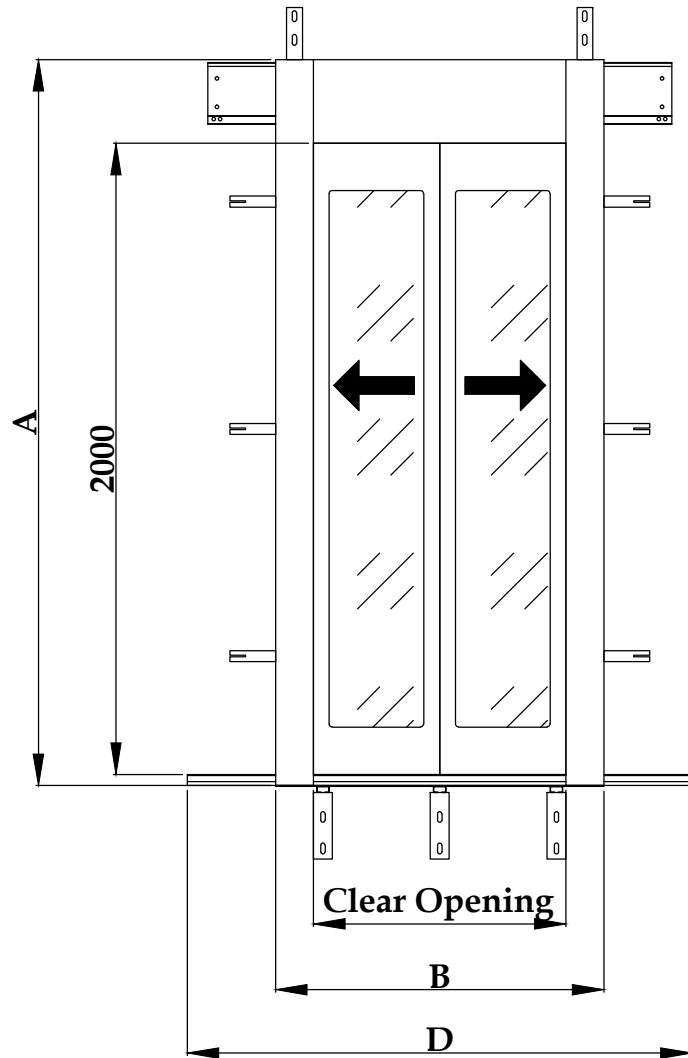

## Center Opening Landing Frames & Doors Details

Si. NO	Clear Opening	A	B	C	D	E	F
1	700 mm	2300	940	50	1400	60	110
2	800 mm	2300	1040	50	1600	60	110
3	900 mm	2300	1140	50	1800	60	110
4	1000 mm	2300	1240	50	2000	60	110
5	1100 mm	2300	1340	50	2200	60	110
6	1200 mm	2300	1440	50	2400	60	110