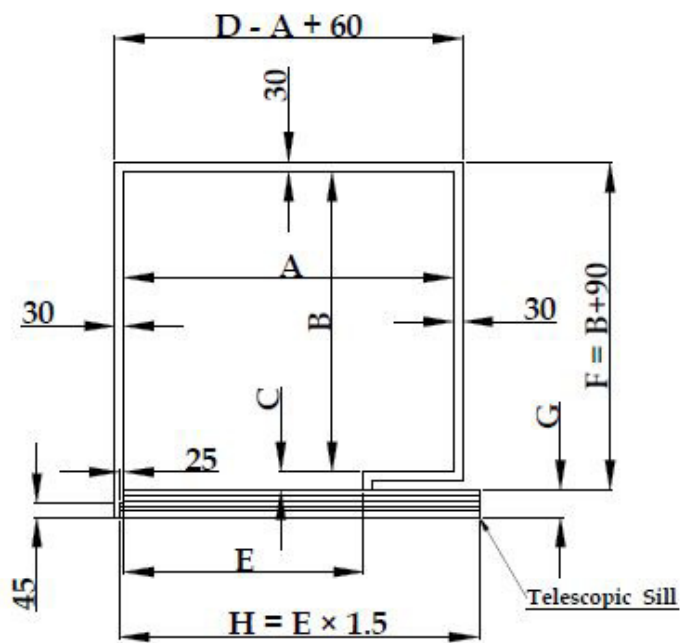

Telescopic Opening Cabin - 2 panels

Si. NO	Persons	Kgs	A	B	C	G
1	4	272	1100	700	60	90
2	5	340	1100	900	60	90
3	6	408	1100	1000	60	90
4	8	544	1300	1100	60	90
5	10	680	1350	1300	60	90
6	13	884	2000	1100	60	90